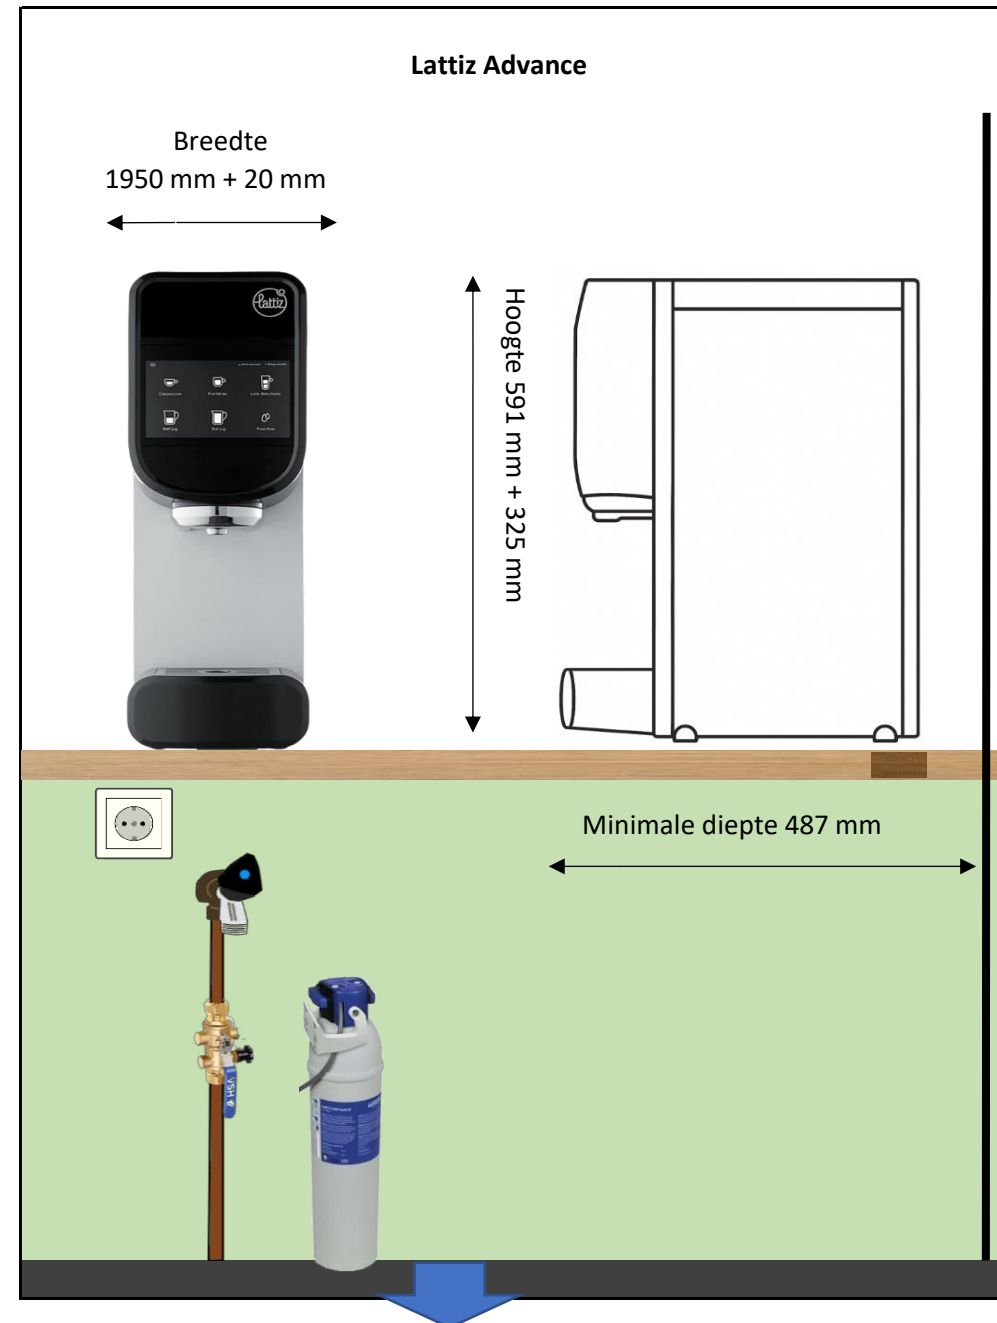

- Wij adviseren om het werkblad stabiel en niet hoger dan 100 cm van de vloer te maken.

- Alle aansluitpunten dienen in dezelfde ruimte aanwezig te zijn, maximaal 1,5 mtr van de apparatuur en eenvoudig bereikbaar. (wij verplaatsen geen koelingen of andere apparatuur tijdens installatie of service)

- Monteer alle wandcontactdozen t.b.v. elektra boven de kranen

- Eventuele doorvoeren in het werkblad boren wij na overleg op uw risico!! Wij boren niet door RVS of graniet.

- Onze apparatuur is alleen geschikt voor gebruik binnenshuis.

Elektra conform NEN 1010	Enkele wcd 230V/16A (1ph+N+PE) aparte groep
Drinkwateraansluiting conform NEN 1006	3/4" beluchte wasmachinekraan, kraan en filter moeten direct toegankelijk zijn! Waterdruk tussen 1,5 - 5 bar
Waterafvoer conform NEN 3215	
Bijzonderheden en opmerkingen	Let op! Minimaal 20 mm vrije ruimte rondom de machine vereist voor ventilatie en onderhoud. Zorg voor voldoende ruimte voor het plaatsen van het filter.