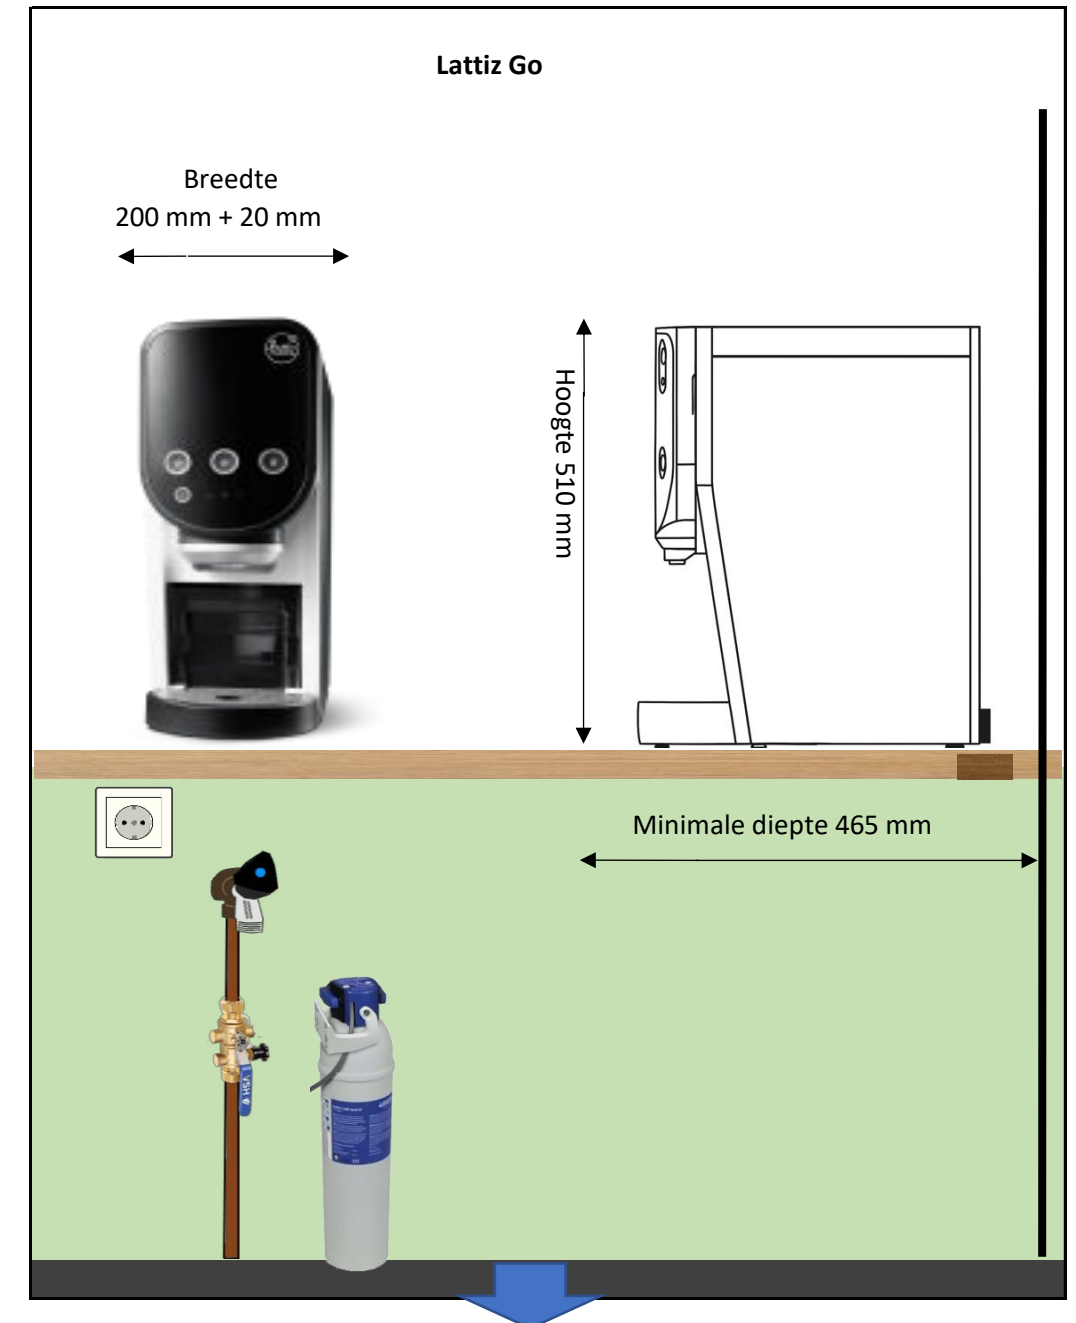

- Wij adviseren om het werkblad stabiel en niet hoger dan 100 cm van de vloer te maken.

- Alle aansluitpunten dienen in dezelfde ruimte aanwezig te zijn, maximaal 1,5 mtr van de apparatuur en eenvoudig bereikbaar. (wij verplaatsen geen koelingen of andere apparatuur tijdens installatie of service)

- Monteer alle wandcontactdozen t.b.v. elektra boven de kranen

- Eventuele doorvoeren in het werkblad boren wij na overleg op uw risico!! Wij boren niet door RVS of graniet.

- Onze apparatuur is alleen geschikt voor gebruik binnenshuis.

Elektra conform NEN 1010	Enkele wcd 230V/16A (1ph+N+PE) aparte groep
Drinkwateraansluiting conform NEN 1006	3/4" beluchte wasmachinekraan, kraan en filter moeten direct toegankelijk zijn! Waterdruk tussen 1,5 - 5 bar
Waterafvoer conform NEN 3215	
Bijzonderheden en opmerkingen	Let op! Minimaal 20 mm vrije ruimte rondom de machine vereist voor ventilatie en onderhoud. Zorg voor voldoende ruimte voor het plaatsen van het filter.