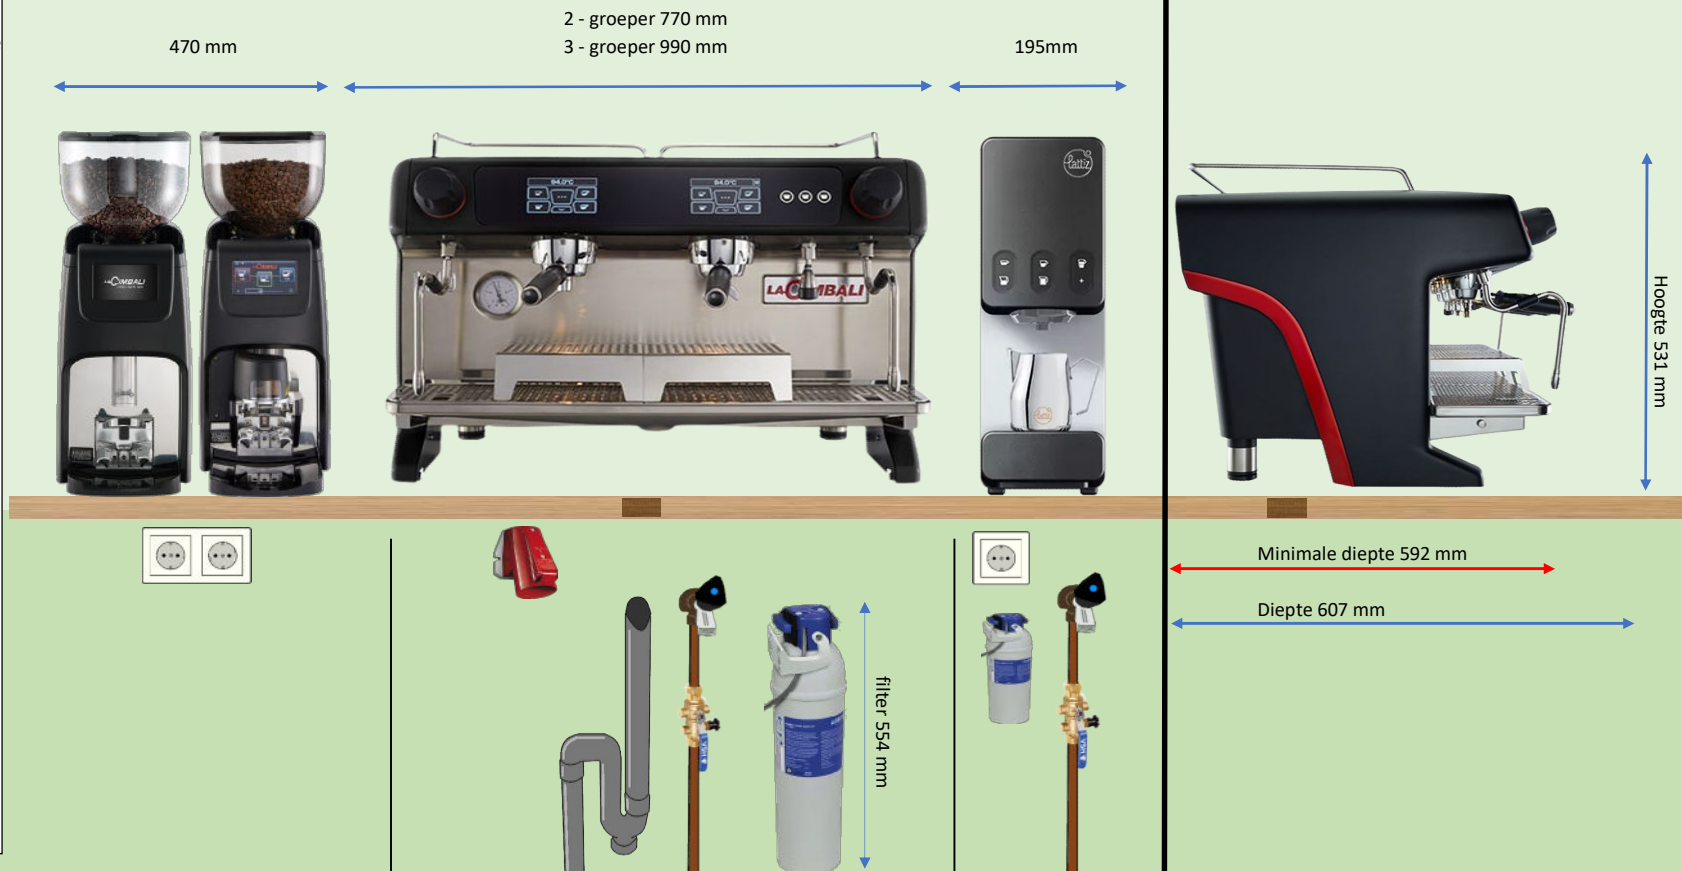

- Om de apparatuur in bedrijf te stellen, is het noodzakelijk dat de aansluitpunten (water, electra en evt afvoer) vóór plaatsing werkend aanwezig zijn.

- Wij adviseren om het werkblad stabiel en niet hoger dan 100 cm van de vloer te maken.

- Alle aansluitpunten dienen in dezelfde ruimte aanwezig te zijn, maximaal 1,5 mtr van de apparatuur en eenvoudig bereikbaar. (wij verplaatsen geen koelingen of andere apparatuur tijdens installatie of service)

- Monteer alle wandcontactdozen t.b.v. elektra boven de kranen

- Eventuele doorvoeren in het werkblad boren wij na overleg op uw risico!! Wij boren niet door RVS of graniet.

- Onze apparatuur is alleen geschikt voor gebruik binnenshuis.

Aansluitvoorwaarden La Cimbali M40

Laatste update: 19-sep-24

Elektra conform NEN 1010 Groen gedrukt = geadviseerd	Voor iedere molen / Pugnpress melkkoeler of koppenwarmer 1 x wcd 230V / 16A (1ph+N+PE)	<input checked="" type="checkbox"/> CeeForm wcd 400V / 16A (3ph+N+PE) <input type="checkbox"/> Perilex wcd 400V / 16A (3ph+N+PE)	Enkele wcd 230V / 16A (1ph+N+PE) aparte groep
Drinkwateraansluiting conform NEN1006		3/4" beluchte wasmachinekraan met controleerbare keerklep (niet noodzakelijk maar kan verplicht zijn) Waterdruk tussen 1,5 - 5 bar	3/4" beluchte wasmachinekraan met controleerbare keerklep (niet noodzakelijk maar kan verplicht zijn) Waterdruk tussen 1,5 - 5 bar
Waterafvoer conform NEN 3215		Waterafvoer 40mm met sifon / stankafsluiter	
Bijzonderheden en opmerkingen		Let op! Zorg voor voldoende ruimte voor het plaatsen van filters. Kraan en filters moeten direct toegankelijk zijn!	Zorg voor voldoende ruimte boven de Lattiz ivm het openen van de deur