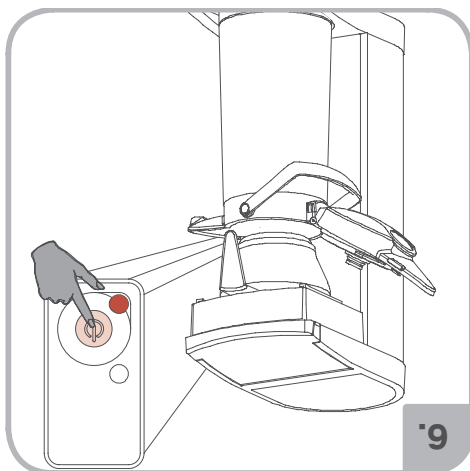

°DH	°TH	°250 L	°500 L	°1000 L	°1500 L	°2000 L
0-4	0-7					
4-8	7-15					
8-12	15-22					
12-18	22-32					
18-30	32-55					

Русский Türkçe Eğilme Polski Română		Italiano Ελληνικά Česky Polski Română
Информация Bilgi Информация Informație Informacja		Informazione Πληροφορίες Informace Informație Informacja
Установка Yerleşime 安裝 Instalacja		Installazione Εγκατάσταση Instalacja Operare
Обслуживание Kullanım 操作 Instrukcja obsługi		Istruzione d'uso Χρήσιμος Obsługa Instrukcja obsługi
Уистка Temizleme 清洗 Czyśczenie Curațare		Pulizia Καθαρισμός Czystań Curațare
Уистка от накин Kireğin arındırma 除去 Decalcificatione Odkamienianie Odvápnení		Decalcificazione Αφαλάτωση Odkamienianie Odvápnení
Инструкция по эксплуатации Güvenlik kitabı 安全手册 Prescrizioni di sicurezza		'Eγχειρίδιο ασφαλείας Bezpečnostní kniha Libro de seguridad Carte instructaj
Аксессуары Аксессуары 附件 Accessori		Accessori Εξαρτήματα Príslušenství Аксессуары
Ждите Bekle 等待 Asıptırla Czekaj		Attendere Ασπασίρα Czekaj
Прополоскайт Durula 沖洗 Lavaggio Vypáchnout		Lavaggio Εξαγωγή ατμών Vypáchnout Clătire
Допускается мыть машини Bulaşık makinası uymulu 可放洗碗機清洗 Spätator veselá		Idoneo per lavastoviglie Εγγυημένο για χρήση σε Myčka – důkaz dozwolone
Бражная салфетка Nemli bez 濕布 Panno umido		Panno umido Υγρό πανί Wilgotna szmatka Cărpă umedă
Позвоните Сაგნ დისტრიბუტორი 聯絡經銷商 Cheama distribuitorul		Chiamare il fornitore Καλέστε τον αντιπρόσωπο / Volejte dodavatele Teefon do distributora