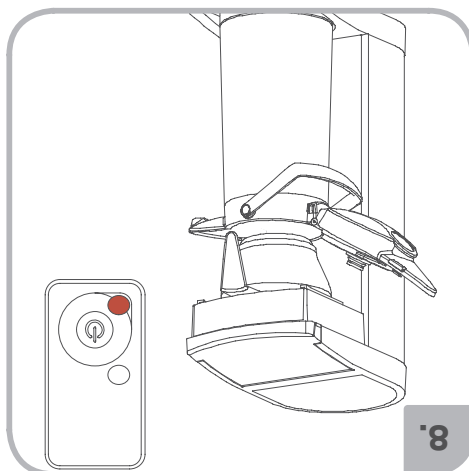

°DH	°TH	°250 L	°500 L	°1000 L	°1500 L	°2000 L
0-4	0-7					
4-8	7-15					
8-12	15-22					
12-18	22-32					
18-30	32-55					

Русский Türkçe Eğilme Polski Română		Italiano Ελληνικά Česky Polski Română
Информация Bilgi Информация Informație Informacja		Informazione Πληροφορίες Informace Informație Informacja
Установка Yerleşime 安裝 Instalacja		Installazione Εγκατάσταση Instalacja Operare
Обслуживание Kullanım 操作 Instrukcja obsługi		Istruzione d'uso Χρήσιμος Obsługa Instrukcja obsługi
Уистка Temizleme 清洗 Czyśczenie Curațare		Pulizia Καθαρισμός Czystań Curațare
Уистка от накин Kireğin arındırma 除去 Decalcificatione Odkamienianie Odvápnení		Decalcificazione Αφαλάτωση Odkamienianie Odvápnení
Инструкция по эксплуатации Güvenlik kitabı 安全手册 Prescrizioni di sicurezza		'Eγχειρίδιο ασφαλείας Bezpečnostní kniha Libro de seguridad Carte instructaj
Аксессуары Аксессуары 附件 Accessori		Accessori Εξαρτήματα Príslušenství Аксессуары
Ждите Bekle 等待 Asıptırla Czekaj		Attendere Ασπασίρα Czekaj
Прополоскайт Durula 沖洗 Lavaggio Vypáchnout		Lavaggio Εξαγωγή ατμών Vypáchnout Clătire
Допускается мыть машини Bulaşık makinası uymulu 可放洗碗機清洗 Spätator veselá		Idoneo per lavastoviglie Εγγυημένο για χρήση σε Myčka – důkaz dozwolone
Бражная салфетка Nemli bez 濕布 Panno umido		Panno umido Υγρό πανί Wilgotna szmatka Cărpă umedă
Позвоните Сაგნ დისტრიბუტორი 聯絡經銷商 Cheama distribuitorul		Chiamare il fornitore Καλέστε τον αντιπρόσωπο / Volejte dodavatele Teefon do distributora