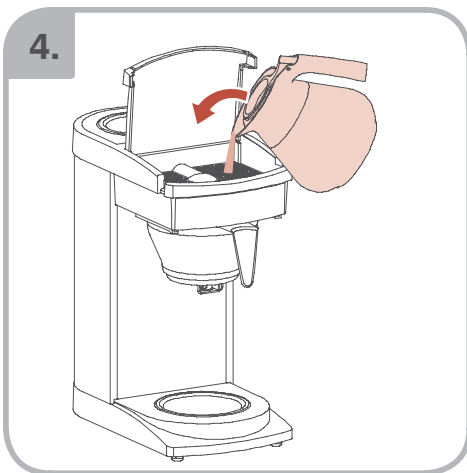

700.403.347

700.403.347