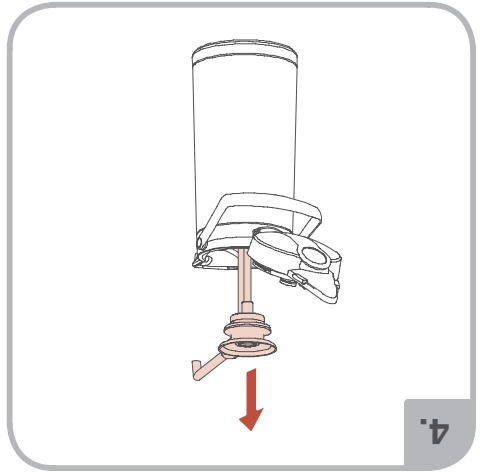

°DH	°TH	°250 L	°500 L	°1000 L	°1500 L	°2000 L
0-4	0-7					
4-8	7-15					
8-12	15-22					
12-18	22-32					
18-30	32-55					

Русский Türkçe Eğilme Polski Română		Italiano Ελληνικά Česky Polski Română
Информация Bilgi Информация Informație Informacja		Informazione Πληροφορίες Informace Informație Informacja
Установка Yerleşime 安裝 Instalacja		Installazione Εγκατάσταση Instalacja Operare
Обслуживание Kullanım 操作 Instrukcja obsługi		Istruzione d'uso Χρήσιμος Obsługa Instrukcja obsługi
Уистка Temizleme 清洗 Czyśczenie Curațare		Pulizia Καθαρισμός Czystań Curațare
Уистка от накин Kireğin arındırma 除去 Decalcificatione Odkamienianie Odvápnení		Decalcificazione Αφαλάτωση Odkamienianie Odvápnení
Инструкция по эксплуатации Güvenlik kitabı 安全手册 Prescrizioni di sicurezza		'Eγχειρίδιο ασφαλείας Bezpečnostní kniha Libro de seguridad Carte instructaj
Аксессуары Аксессуары 附件 Accessori		Accessori Εξαρτήματα Príslušenství Аксессуары
Ждите Bekle 等待 Asıptırla Czekaj		Attendere Ασπασίρα Czekaj
Прополоскайт Durula 沖洗 Lavaggio Vypáchnout		Lavaggio Εξαγωγή ατμών Vypáchnout Clătire
Допускается мыть машини Bulaşık makinası uymulu 可放洗碗機清洗 Spätator veselá		Idoneo per lavastoviglie Εγγυημένο για χρήση σε Myčka – důkaz dozwolone
Бражная салфетка Nemli bez 濕布 Panno umido		Panno umido Υγρό πανί Wilgotna szmatka Cărpă umedă
Позвоните Сაგნ დისტრიბუტორი 聯絡經銷商 Cheama distribuitorul		Chiamare il fornitore Καλέστε τον αντιπρόσωπο / Volejte dodavatele Teefon do distributora