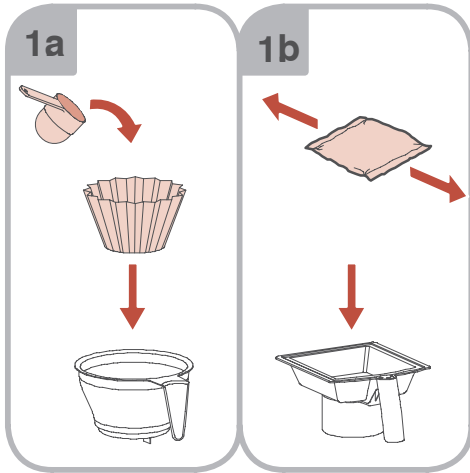

Позвоните  
дистрибутору  
Çağrı distribütörü  
聯絡經銷商  
販売店に連絡して下さい  
전화 교환기

700.403.347

700.403.347

°DH	°TH	250 L	500 L	1000 L	1500 L	2000 L
0-4	0-7					
4-8	7-15					
8-12	15-22					
12-18	22-32					
18-30	32-55					