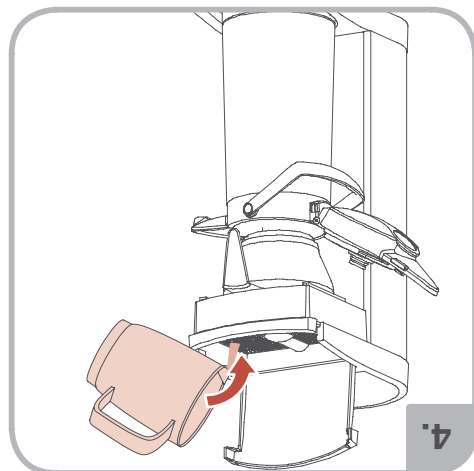

°DH	°TH	°250 L	°500 L	°1000 L	°1500 L	°2000 L
0-4	0-7					
4-8	7-15					
8-12	15-22					
12-18	22-32					
18-30	32-55					

Русский Türkçe Eğilme Polski Română		Italiano Ελληνικά Česky Polski Română
Информация Bilgi Информация Informație Informacja		Informazione Πληροφορίες Informace Informație Informacja
Установка Yerleşime 安裝 Instalacja		Installazione Εγκατάσταση Instalacja Operare
Обслуживание Kullanım 操作 Instrukcja obsługi		Istruzione d'uso Χρήσιμος Obsługa Instrukcja obsługi
Уистка Temizleme 清洗 Czyśczenie Curațare		Pulizia Καθαρισμός Czystań Curațare
Уистка от накин Kireğin arındırma 除去 Decalcificatione Odkamienianie Odvápnení		Decalcificazione Αφαλάτωση Odkamienianie Odvápnení
Инструкция по эксплуатации Güvenlik kitabı 安全手册 Prescrizioni di sicurezza		'Eγχειρίδιο ασφαλείας Bezpečnostní kniha Libro de seguridad Carte instructaj
Аксессуары Аксессуары 附件 Accessori		Accessori Εξαρτήματα Príslušenství Аксессуары
Ждите Bekle 等待 Asıptırla Czekaj		Attendere Ασπασίρα Czekaj
Прополоскайт Durula 沖洗 Lavaggio Vypáchnout		Lavaggio Εξαγωγή ατμών Vypáchnout Clătire
Допускается мыть машини Bulaşık makinası uymulu 可放洗碗機清洗 Spätator veselá		Idoneo per lavastoviglie Εγγυημένο για χρήση σε Myčka – důkaz dozwolone
Бражная салфетка Nemli bez 濕布 Panno umido		Panno umido Υγρό πανί Wilgotna szmatka Cărpă umedă
Позвоните Сაგნ დისტრიბუტორი 聯絡經銷商 Cheama distribuitorul		Chiamare il fornitore Καλέστε τον αντιπρόσωπο / Volejte dodavatele Teefon do distributora