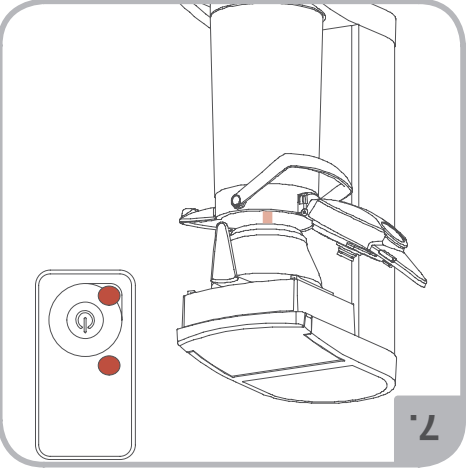

°DH	°TH	°250 L	°500 L	°1000 L	°1500 L	°2000 L
0-4	0-7					
4-8	7-15					
8-12	15-22					
12-18	22-32					
18-30	32-55					

Русский Türkçe Eğilme Polski Română		Italiano Ελληνικά Česky Polski Română
Информация Bilgi Информация Informație Informacja		Informazione Πληροφορίες Informace Informație Informacja
Установка Yerleşime 安裝 Instalacja		Installazione Εγκατάσταση Instalacja Operare
Обслуживание Kullanım 操作 Instrukcja obsługi		Istruzione d'uso Χρήσιμος Obsługa Instrukcja obsługi
Уистка Temizleme 清洗 Czyśczenie Curațare		Pulizia Καθαρισμός Czystań Curațare
Уистка от накин Kireğin arındırma 除去 Decalcificatione Odkamienianie Odvápnení		Decalcificazione Αφαλάτωση Odkamienianie Odvápnení
Инструкция по эксплуатации Güvenlik kitabı 安全手册 Prescrizioni di sicurezza		'Eγχειρίδιο ασφαλείας Bezpečnostní kniha Libro de seguridad Carte instructaj
Аксессуары Аксессуары 附件 Accessori		Accessori Εξαρτήματα Príslušenství Аксессуары
Ждите Bekle 等待 Asıptırla Czekaj		Attendere Ασπασίρα Czekaj
Прополоскайт Durula 沖洗 Lavaggio Vypáchnout		Lavaggio Εξαγωγή ατμών Vypáchnout Clătire
Допускается мыть машини Bulaşık makinası uymulu 可放洗碗機清洗 Spätator veselá		Idoneo per lavastoviglie Εγγυημένο για χρήση σε Myčka – důkaz dozwolone
Бражная салфетка Nemli bez 濕布 Panno umido		Panno umido Υγρό πανί Wilgotna szmatka Cărpă umedă
Позвоните Сაგნ დისტრიბუტორი 聯絡經銷商 Cheama distribuitorul		Chiamare il fornitore Καλέστε τον αντιπρόσωπο / Volejte dodavatele Teefon do distributora