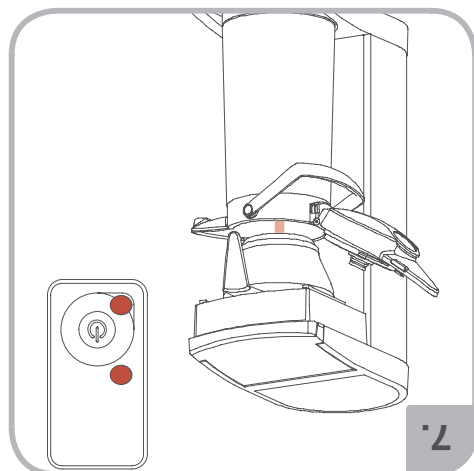

°DH	°TH	°250 L	°500 L	°1000 L	°1500 L	°2000 L
0-4	0-7					
4-8	7-15					
8-12	15-22					
12-18	22-32					
18-30	32-55					

Русский Türkçe Eğilme Polski Română		Italiano Ελληνικά Česky Polski Română
Информация Bilgi Информация Informație Informacja		Informazione Πληροφορίες Informace Informație Informacja
Установка Yerleşime 安裝 Instalacja		Installazione Εγκατάσταση Instalacja Operare
Обслуживание Kullanım 操作 Instrukcja obsługi		Istruzione d'uso Χρήσιμος Obsługa Instrukcja obsługi
Уистка Temizleme 清洗 Czyśczenie Curațare		Pulizia Καθαρισμός Czystań Curațare
Уистка от накин Kireğin arındırma 除去 Decalcificatione Odkamienianie Odvápnení		Decalcificazione Αφαλάτωση Odkamienianie Odvápnení
Инструкция по эксплуатации Güvenlik kitabı 安全手册 Prescrizioni di sicurezza		'Eγχειρίδιο ασφαλείας Bezpečnostní kniha Libro de seguridad Carte instructaj
Аксессуары Аксессуары 附件 Accessori		Accessori Εξαρτήματα Príslušenství Аксессуары
Ждите Bekle 等待 Asıptırla Czekaj		Attendere Ασπασίρα Czekaj
Прополоскайт Durula 沖洗 Lavaggio Vypáchnout		Lavaggio Εξαγωγή ατμών Vypáchnout Clătire
Допускается мыть машини Bulaşık makinası uymulu 可放洗碗機清洗 Spätator veselá		Idoneo per lavastoviglie Εγγυημένο για χρήση σε Myčka – důkaz dozwolone
Бражная салфетка Nemli bez 濕布 Panno umido		Panno umido Υγρό πανί Wilgotna szmatka Cărpă umedă
Позвоните Сაგნ დისტრიბუტორი 聯絡經銷商 Cheama distribuitorul		Chiamare il fornitore Καλέστε τον αντιπρόσωπο / Volejte dodavatele Teefon do distributora