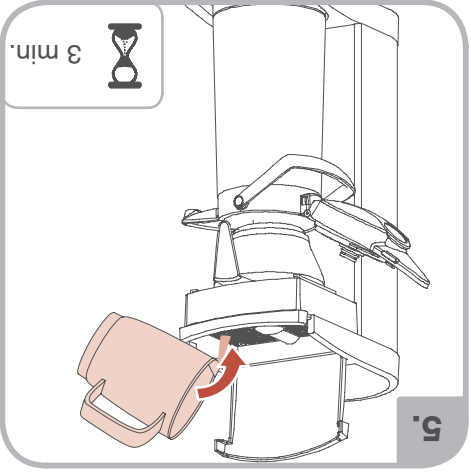

°DH	°TH	°250 L	°500 L	°1000 L	°1500 L	°2000 L
0-4	0-7					
4-8	7-15					
8-12	15-22					
12-18	22-32					
18-30	32-55					

Русский Türkçe Eğilme Polski Română		Italiano Ελληνικά Česky Polski Română
Информация Bilgi Информация Informație Informacja		Informazione Πληροφορίες Informace Informație Informacja
Установка Yerleşime 安裝 Instalacja		Installazione Εγκατάσταση Instalacja Operare
Обслуживание Kullanım 操作 Instrukcja obsługi		Istruzione d'uso Χρήσιμος Obsługa Instrukcja obsługi
Уистка Temizleme 清洗 Czyśczenie Curațare		Pulizia Καθαρισμός Czystań Curațare
Уистка от накин Kireğin arındırma 除去 Decalcificatione Odkamienianie Odvápnení		Decalcificazione Αφαλάτωση Odkamienianie Odvápnení
Инструкция по эксплуатации Güvenlik kitabı 安全手册 Prescrizioni di sicurezza		'Eγχειρίδιο ασφαλείας Bezpečnostní kniha Libro de seguridad Carte instructaj
Аксессуары Аксессуары 附件 Accessori		Accessori Εξαρτήματα Príslušenství Аксессуары
Ждите Bekle 等待 Asıptırla Czekaj		Attendere Ασπασίρα Czekaj
Прополоскайт Durula 沖洗 Lavaggio Vypáchnout		Lavaggio Εξαγωγή ατμών Vypáchnout Clătire
Допускается мыть машини Bulaşık makinası uymulu 可放洗碗機清洗 Spätator veselá		Idoneo per lavastoviglie Εγγυημένο για χρήση σε Myčka – důkaz dozwolone
Бражная салфетка Nemli bez 濕布 Panno umido		Panno umido Υγρό πανί Wilgotna szmatka Cărpă umedă
Позвоните Сაგნ დისტრიბუტორი 聯絡經銷商 Cheama distribuitorul		Chiamare il fornitore Καλέστε τον αντιπρόσωπο / Volejte dodavatele Teefon do distributora