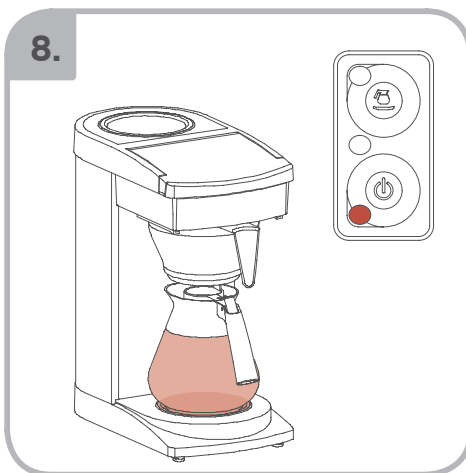

700.403.347

700.403.347