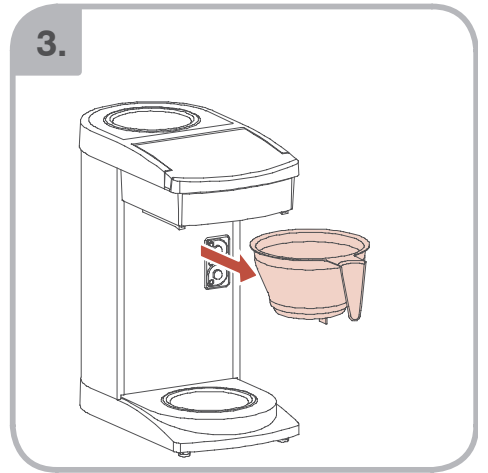

°DH	°TH	250 L	500 L	1000 L	1500 L	2000 L
0-4	0-7					
4-8	7-15					
8-12	15-22					
12-18	22-32					
18-30	32-55