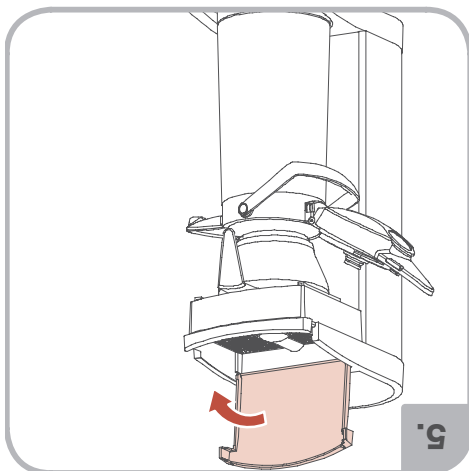

°DH	°TH	°250 L	°500 L	°1000 L	°1500 L	°2000 L
0-4	0-7					
4-8	7-15					
8-12	15-22					
12-18	22-32					
18-30	32-55					

Русский Türkçe Eğilme Polski Română		Italiano Ελληνικά Česky Polski Română
Информация Bilgi Информация Informație Informacja		Informazione Πληροφορίες Informace Informație Informacja
Установка Yerleşime 安裝 Instalacja		Installazione Εγκατάσταση Instalacja Operare
Обслуживание Kullanım 操作 Instrukcja obsługi		Istruzione d'uso Χρήσιμος Obsługa Instrukcja obsługi
Уистка Temizleme 清洗 Czyśczenie Curațare		Pulizia Καθαρισμός Czystań Curațare
Уистка от накин Kireğin arındırma 除去 Decalcificatione Odkamienianie Odvápnení		Decalcificazione Αφαλάτωση Odkamienianie Odvápnení
Инструкция по эксплуатации Güvenlik kitabı 安全手册 Prescrizioni di sicurezza		'Eγχειρίδιο ασφαλείας Bezpečnostní kniha Libro de seguridad Carte instructaj
Аксессуары Аксессуары 附件 Accessori		Accessori Εξαρτήματα Príslušenství Аксессуары
Ждите Bekle 等待 Asıptırla Czekaj		Attendere Ασπασίρα Czekaj
Прополоскайт Durula 沖洗 Lavaggio Vypáchnout		Lavaggio Εξαγωγή ατμών Vypáchnout Clătire
Допускается мыть машини Bulaşık makinası uymulu 可放洗碗機清洗 Spätator veselá		Idoneo per lavastoviglie Εγγυημένο για χρήση σε Myčka – důkaz dozwolone
Бражная салфетка Nemli bez 濕布 Panno umido		Panno umido Υγρό πανί Wilgotna szmatka Cărpă umedă
Позвоните Сაგნ დისტრიბუტორი 聯絡經銷商 Cheama distribuitorul		Chiamare il fornitore Καλέστε τον αντιπρόσωπο / Volejte dodavatele Teefon do distributora