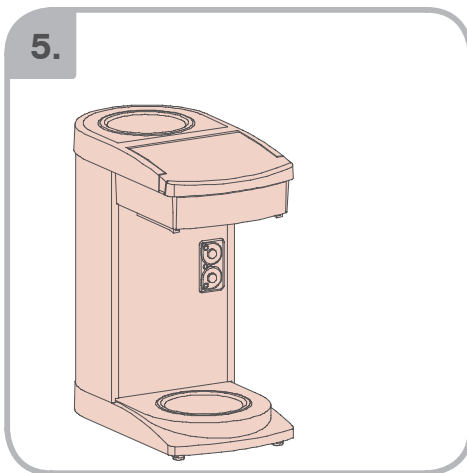

°DH	°TH	250 L	500 L	1000 L	1500 L	2000 L
0-4	0-7					
4-8	7-15					
8-12	15-22					
12-18	22-32					
18-30	32-55