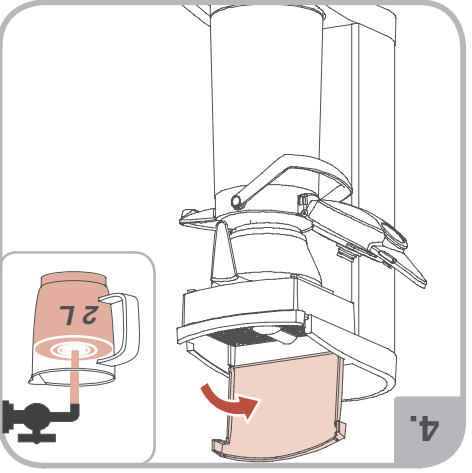

°DH	°TH	°250 L	°500 L	°1000 L	°1500 L	°2000 L
0-4	0-7					
4-8	7-15					
8-12	15-22					
12-18	22-32					
18-30	32-55					

Русский Türkçe Eğilme Polski Română		Italiano Ελληνικά Česky Polski Română
Информация Bilgi Информация Informație Informacja		Informazione Πληροφορίες Informace Informație Informacja
Установка Yerleşime 安裝 Instalacja		Installazione Εγκατάσταση Instalacja Operare
Обслуживание Kullanım 操作 Instrukcja obsługi		Istruzione d'uso Χρήσιμος Obsługa Instrukcja obsługi
Уистка Temizleme 清洗 Czyśczenie Curațare		Pulizia Καθαρισμός Czystań Curațare
Уистка от накин Kireğin arındırma 除去 Decalcificatione Odkamienianie Odvápnení		Decalcificazione Αφαλάτωση Odkamienianie Odvápnení
Инструкция по эксплуатации Güvenlik kitabı 安全手册 Prescrizioni di sicurezza		'Eγχειρίδιο ασφαλείας Bezpečnostní kniha Libro de seguridad Carte instructaj
Аксессуары Аксессуары 附件 Accessori		Accessori Εξαρτήματα Príslušenství Аксессуары
Ждите Bekle 等待 Asıptırla Czekaj		Attendere Ασπασίρα Czekaj
Прополоскайт Durula 沖洗 Lavaggio Vypáchnout		Lavaggio Εξαγωγή ατμών Vypáchnout Clătire
Допускается мыть машини Bulaşık makinası uymulu 可放洗碗機清洗 Spätator veselá		Idoneo per lavastoviglie Εγγυημένο για χρήση σε Myčka – důkaz dozwolone
Бражная салфетка Nemli bez 濕布 Panno umido		Panno umido Υγρό πανί Wilgotna szmatka Cărpă umedă
Позвоните Сაგნ დისტრიბუტორი 聯絡經銷商 Cheama distribuitorul		Chiamare il fornitore Καλέστε τον αντιπρόσωπο / Volejte dodavatele Teefon do distributora