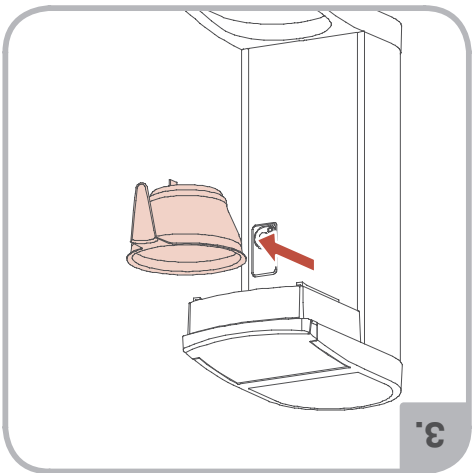

°DH	°TH	°250 L	°500 L	°1000 L	°1500 L	°2000 L
0-4	0-7					
4-8	7-15					
8-12	15-22					
12-18	22-32					
18-30	32-55					

Русский Türkçe Eğilme Polski Română		Italiano Ελληνικά Česky Polski Română
Информация Bilgi Информация Informație Informacja		Informazione Πληροφορίες Informace Informație Informacja
Установка Yerleşime 安裝 Instalacja		Installazione Εγκατάσταση Instalacja Operare
Обслуживание Kullanım 操作 Instrukcja obsługi		Istruzione d'uso Χρήσιμος Obsługa Instrukcja obsługi
Уистка Temizleme 清洗 Czyśczenie Curațare		Pulizia Καθαρισμός Czystań Curațare
Уистка от накин Kireğin arındırma 除去 Decalcificatione Odkamienianie Odvápnení		Decalcificazione Αφαλάτωση Odkamienianie Odvápnení
Инструкция по эксплуатации Güvenlik kitabı 安全手册 Prescrizioni di sicurezza		'Eγχειρίδιο ασφαλείας Bezpečnostní kniha Libro de seguridad Carte instructaj
Аксессуары Аксессуары 附件 Accessori		Accessori Εξαρτήματα Príslušenství Аксессуары
Ждите Bekle 等待 Asıptırla Czekaj		Attendere Ασπασίρα Czekaj
Прополоскайт Durula 沖洗 Lavaggio Vypáchnout		Lavaggio Εξαγωγή ατμών Vypáchnout Clătire
Допускается мыть машини Bulaşık makinası uymulu 可放洗碗機清洗 Spätator veselá		Idoneo per lavastoviglie Εγγυημένο για χρήση σε Myčka – důkaz dozwolone
Бражная салфетка Nemli bez 濕布 Panno umido		Panno umido Υγρό πανί Wilgotna szmatka Cărpă umedă
Позвоните Сაგნ დისტრიბუტორი 聯絡經銷商 Cheama distribuitorul		Chiamare il fornitore Καλέστε τον αντιπρόσωπο / Volejte dodavatele Teefon do distributora