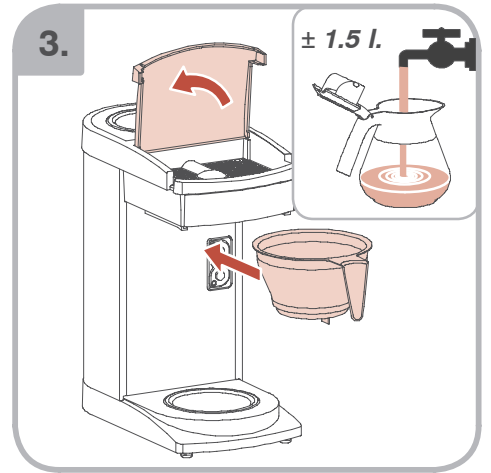

700.403.347

700.403.347