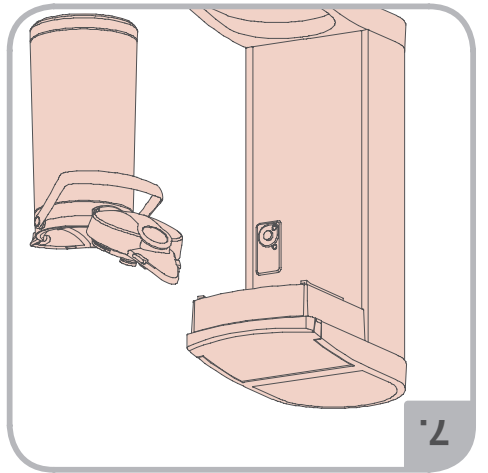

°DH	°TH	°250 L	°500 L	°1000 L	°1500 L	°2000 L
0-4	0-7					
4-8	7-15					
8-12	15-22					
12-18	22-32					
18-30	32-55					

Русский Türkçe Eğilme Polski Română		Italiano Ελληνικά Česky Polski Română
Информация Bilgi Информация Informație Informacja		Informazione Πληροφορίες Informace Informație Informacja
Установка Yerleşime 安裝 Instalacja		Installazione Εγκατάσταση Instalacja Operare
Обслуживание Kullanım 操作 Instrukcja obsługi		Istruzione d'uso Χρήσιμος Obsługa Instrukcja obsługi
Уистка Temizleme 清洗 Czyśczenie Curațare		Pulizia Καθαρισμός Czystań Curațare
Уистка от накин Kireğin arındırma 除去 Decalcificatione Odkamienianie Odvápnení		Decalcificazione Αφαλάτωση Odkamienianie Odvápnení
Инструкция по эксплуатации Güvenlik kitabı 安全手册 Prescrizioni di sicurezza		'Eγχειρίδιο ασφαλείας Bezpečnostní kniha Libro de seguridad Carte instructaj
Аксессуары Аксессуары 附件 Accessori		Accessori Εξαρτήματα Príslušenství Аксессуары
Ждите Bekle 等待 Asıptırla Czekaj		Attendere Ασπασίρα Czekaj
Прополоскайт Durula 沖洗 Lavaggio Vypáchnout		Lavaggio Εξαγωγή ατμών Vypáchnout Clătire
Допускается мыть машини Bulaşık makinası uymulu 可放洗碗機清洗 Spätator veselá		Idoneo per lavastoviglie Εγγυημένο για χρήση σε Myčka – důkaz dozwolone
Бражная салфетка Nemli bez 濕布 Panno umido		Panno umido Υγρό πανί Wilgotna szmatka Cărpă umedă
Позвоните Сაგნ დისტრიბუტორი 聯絡經銷商 Cheama distribuitorul		Chiamare il fornitore Καλέστε τον αντιπρόσωπο / Volejte dodavatele Teefon do distributora