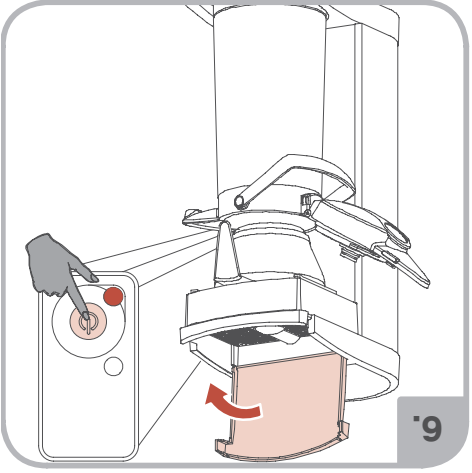

°DH	°TH	°250 L	°500 L	°1000 L	°1500 L	°2000 L
0-4	0-7					
4-8	7-15					
8-12	15-22					
12-18	22-32					
18-30	32-55					

Русский Türkçe Eğilme Polski Română		Italiano Ελληνικά Česky Polski Română
Информация Bilgi Информация Informație Informacja		Informazione Πληροφορίες Informace Informație Informacja
Установка Yerleşime 安裝 Instalacja		Installazione Εγκατάσταση Instalacja Operare
Обслуживание Kullanım 操作 Instrukcja obsługi		Istruzione d'uso Χρήσιμος Obsługa Instrukcja obsługi
Уистка Temizleme 清洗 Czyśczenie Curațare		Pulizia Καθαρισμός Czystań Curațare
Уистка от накин Kireğin arındırma 除去 Decalcificatione Odkamienianie Odvápnení		Decalcificazione Αφαλάτωση Odkamienianie Odvápnení
Инструкция по эксплуатации Güvenlik kitabı 安全手册 Prescrizioni di sicurezza		'Eγχειρίδιο ασφαλείας Bezpečnostní kniha Libro de seguridad Carte instructaj
Аксессуары Аксессуары 附件 Accessori		Accessori Εξαρτήματα Príslušenství Аксессуары
Ждите Bekle 等待 Asıptırla Czekaj		Attendere Ασπασίρα Czekaj
Прополоскайт Durula 沖洗 Lavaggio Vypáchnout		Lavaggio Εξαγωγή ατμών Vypáchnout Clătire
Допускается мыть машини Bulaşık makinası uymulu 可放洗碗機清洗 Spätator veselá		Idoneo per lavastoviglie Εγγυημένο για χρήση σε Myčka – důkaz dozwolone
Бражная салфетка Nemli bez 濕布 Panno umido		Panno umido Υγρό πανί Wilgotna szmatka Cărpă umedă
Позвоните Сაგნ დისტრიბუტორი 聯絡經銷商 Cheama distribuitorul		Chiamare il fornitore Καλέστε τον αντιπρόσωπο / Volejte dodavatele Teefon do distributora