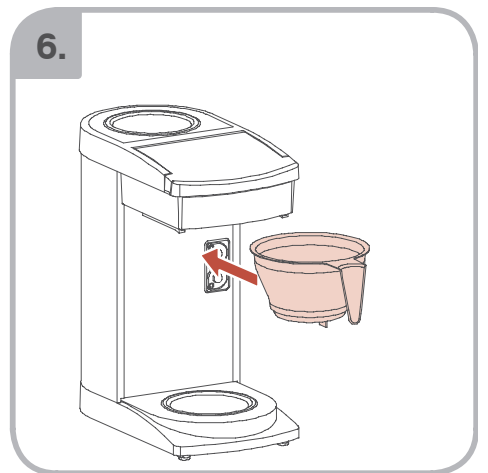

°DH	°TH	250 L	500 L	1000 L	1500 L	2000 L
0-4	0-7					
4-8	7-15					
8-12	15-22					
12-18	22-32					
18-30	32-55