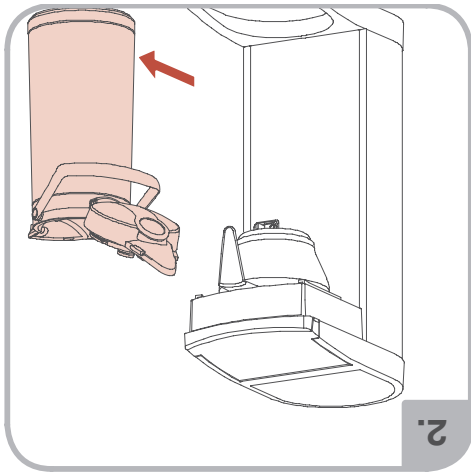

°DH	°TH	°250 L	°500 L	°1000 L	°1500 L	°2000 L
0-4	0-7					
4-8	7-15					
8-12	15-22					
12-18	22-32					
18-30	32-55					

Русский Türkçe Eğilme Polski Română		Italiano Ελληνικά Česky Polski Română
Информация Bilgi Информация Informație Informacja		Informazione Πληροφορίες Informace Informație Informacja
Установка Yerleşime 安裝 Instalacja		Installazione Εγκατάσταση Instalacja Operare
Обслуживание Kullanım 操作 Instrukcja obsługi		Istruzione d'uso Χρήσιμος Obsługa Instrukcja obsługi
Уистка Temizleme 清洗 Czyśczenie Curațare		Pulizia Καθαρισμός Czystań Curațare
Уистка от накин Kireğin arındırma 除去 Decalcificatione Odkamienianie Odvápnení		Decalcificazione Αφαλάτωση Odkamienianie Odvápnení
Инструкция по эксплуатации Güvenlik kitabı 安全手册 Prescrizioni di sicurezza		'Eγχειρίδιο ασφαλείας Bezpečnostní kniha Libro de seguridad Carte instructaj
Аксессуары Аксессуары 附件 Accessori		Accessori Εξαρτήματα Príslušenství Аксессуары
Ждите Bekle 等待 Asıptırla Czekaj		Attendere Ασπασίρα Czekaj
Прополоскайт Durula 沖洗 Lavaggio Vypáchnout		Lavaggio Εξαγωγή ατμών Vypáchnout Clătire
Допускается мыть машини Bulaşık makinası uymulu 可放洗碗機清洗 Spätator veselá		Idoneo per lavastoviglie Εγγυημένο για χρήση σε Myčka – důkaz dozwolone
Бражная салфетка Nemli bez 濕布 Panno umido		Panno umido Υγρό πανί Wilgotna szmatka Cărpă umedă
Позвоните Сაგნ დისტრიბუტორი 聯絡經銷商 Cheama distribuitorul		Chiamare il fornitore Καλέστε τον αντιπρόσωπο / Volejte dodavatele Teefon do distributora