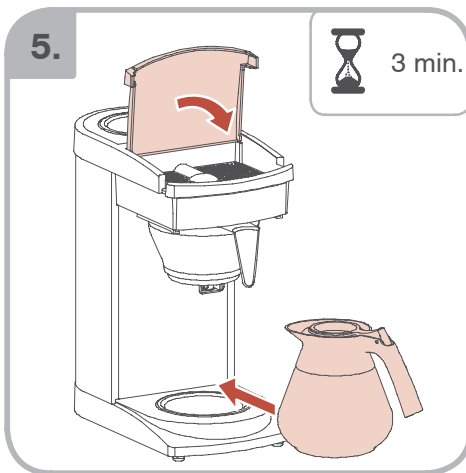

700.403.347

700.403.347