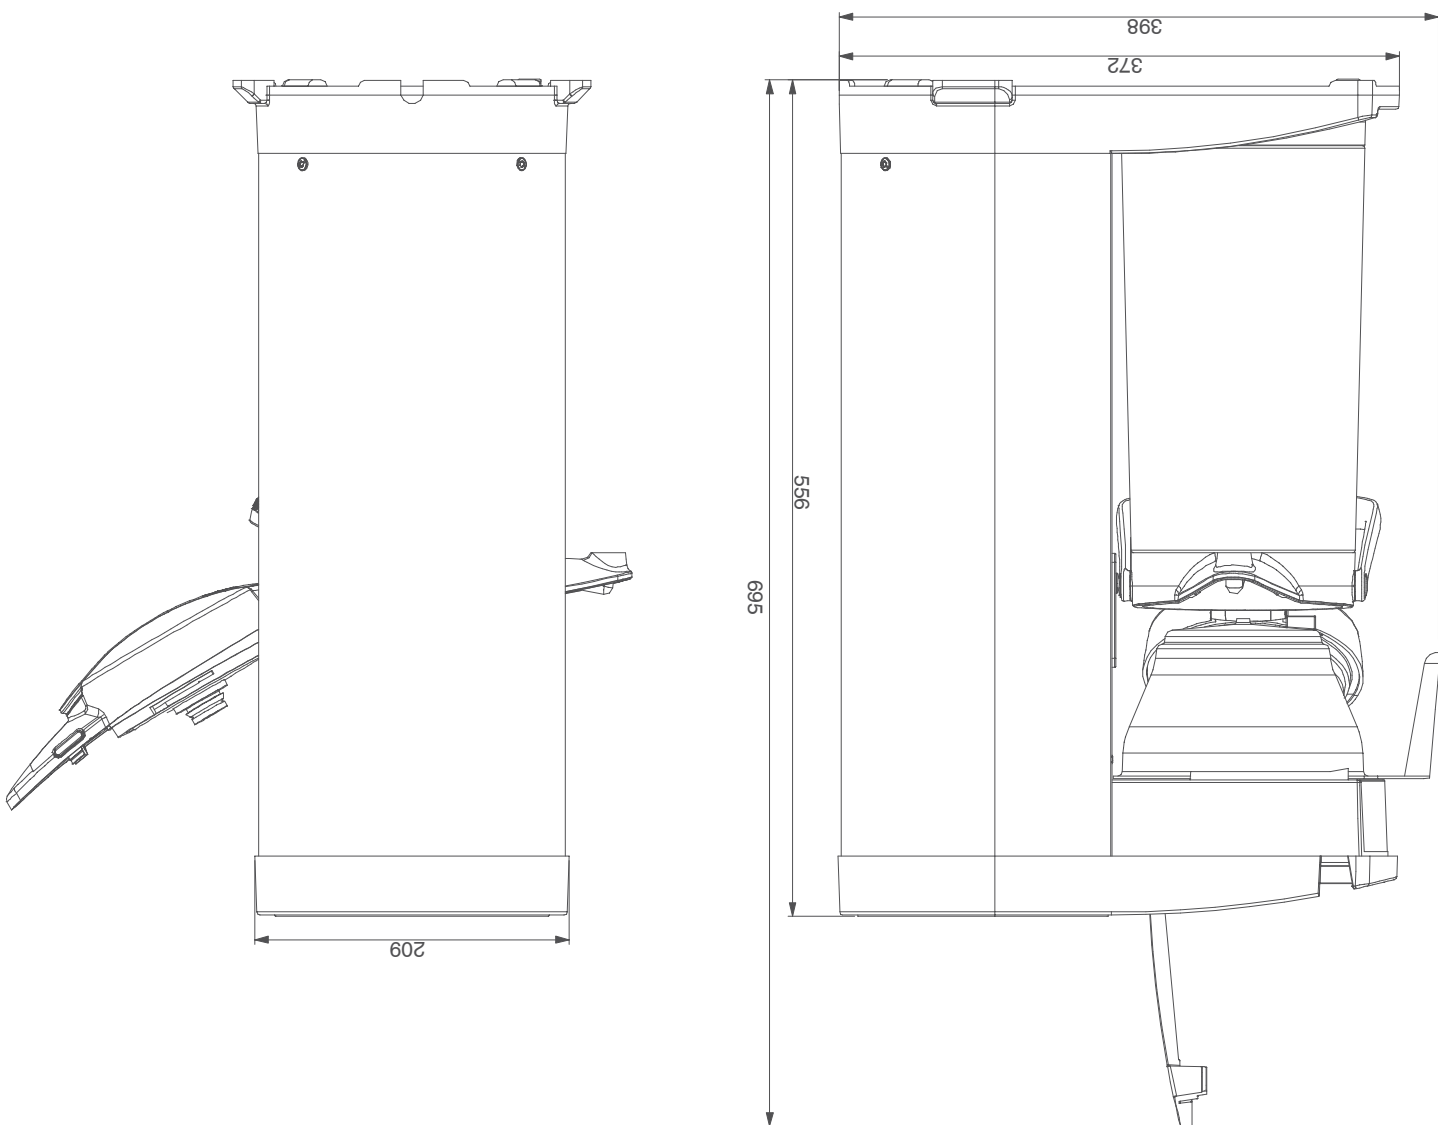

Позвоните  
дистрибутору  
Çağrı distribütörü  
聯絡經銷商  
販売店に連絡して下さい  
전화 교환기

700.403.347

700.403.347

°DH	°TH	250 L	500 L	1000 L	1500 L	2000 L
0-4	0-7					
4-8	7-15					
8-12	15-22					
12-18	22-32					
18-30	32-55					