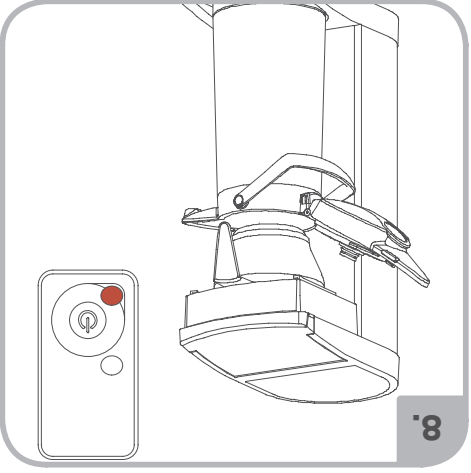

°DH	°TH	°250 L	°500 L	°1000 L	°1500 L	°2000 L
0-4	0-7					
4-8	7-15					
8-12	15-22					
12-18	22-32					
18-30	32-55					

Русский Türkçe Eğilme Polski Română		Italiano Ελληνικά Česky Polski Română
Информация Bilgi Информация Informație Informacja		Informazione Πληροφορίες Informace Informație Informacja
Установка Yerleşime 安裝 Instalacja		Installazione Εγκατάσταση Instalacja Operare
Обслуживание Kullanım 操作 Instrukcja obsługi		Istruzione d'uso Χρήσιμος Obsługa Instrukcja obsługi
Уистка Temizleme 清洗 Czyśczenie Curațare		Pulizia Καθαρισμός Czystań Curațare
Уистка от накин Kireğin arındırma 除去 Decalcificatione Odkamienianie Odvápnení		Decalcificazione Αφαλάτωση Odkamienianie Odvápnení
Инструкция по эксплуатации Güvenlik kitabı 安全手册 Prescrizioni di sicurezza		'Eγχειρίδιο ασφαλείας Bezpečnostní kniha Libro de seguridad Carte instructaj
Аксессуары Аксессуары 附件 Accessori		Accessori Εξαρτήματα Príslušenství Аксессуары
Ждите Bekle 等待 Asıptırla Czekaj		Attendere Ασπασίρα Czekaj
Прополоскайт Durula 沖洗 Lavaggio Vypáchnout		Lavaggio Εξαγωγή ατμών Vypáchnout Clătire
Допускается мыть машини Bulaşık makinası uymulu 可放洗碗機清洗 Spätator veselá		Idoneo per lavastoviglie Εγγυημένο για χρήση σε Myčka – důkaz dozwolone
Бражная салфетка Nemli bez 濕布 Panno umido		Panno umido Υγρό πανί Wilgotna szmatka Cărpă umedă
Позвоните Сაგნ დისტრიბუტორი 聯絡經銷商 Cheama distribuitorul		Chiamare il fornitore Καλέστε τον αντιπρόσωπο / Volejte dodavatele Teefon do distributora