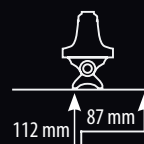

Technische kenmerken Fiorenzato Arena 2-groeps	
Boilerinhoud in L	12,5
Wateraansluiting /waterfilter	3/4"
Gedoseerd theewater	1
Stoomhendel traploos instelbaar	2
Schakelaar voor LED-verlichting	2
Verwarmd koppentableau	•
Spoelprogramma	•
H x B x D in mm	500 x 720 x 540
Vermogen	230V-400V/50hz/3500W