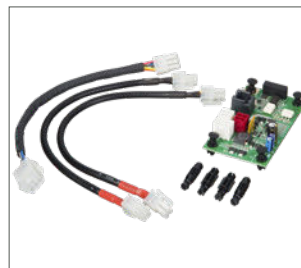

### Meer ruimte voor afval en spoelwater

- Met de **verhogingsset** kan de Sego meer koffieafval en (spoel)water opvangen. De verhogingsset bestaat uit een verhogingstableau, een grotere afvalbak, een grotere lekbak en een verlaagd lekbakrooster. Met het verlaagde lekbakrooster wordt de taphoogte 13,5 cm i.p.v. 10,5 cm. De Sego is met deze set in zijn totaliteit 6 cm hoger.

### Waterafvoer

- Met de **drainageset** kunt u een verhoogde Sego rechtstreeks op de waterafvoer aansluiten.

verhogingstableau

verlaagd lekbakrooster

drainageset

lekbak voor verhogingstableau

MDB-serviceset