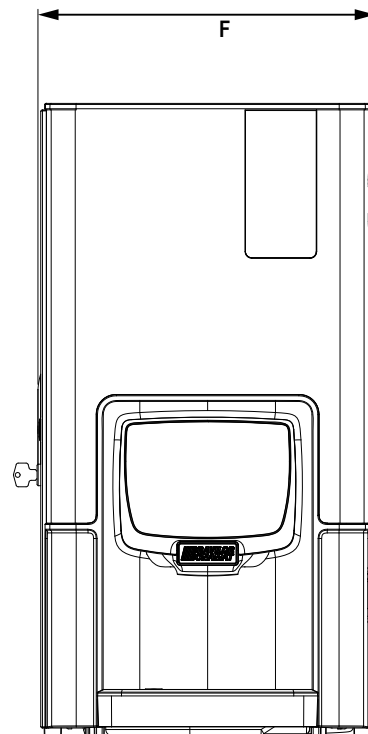

## Sego 11 / 12

Ref.	mm	inch
A.	450	17.72
B.	65	2.56
C.	85	3.35
D.	590	23.23
E.	105	4.13
F.	315	12.40
G.	50	1.97
H.	910	35.83

## Sego 11 / 12 (with Sego raiser set)

Ref.	mm	inch
A.	450	17.72
B.	65	2.56
C.	85	3.35
D.	650	25.59
E.	135	5.31
F.	70	2.75
G.	315	12.40
H.	50	1.97
K.	970	38.19