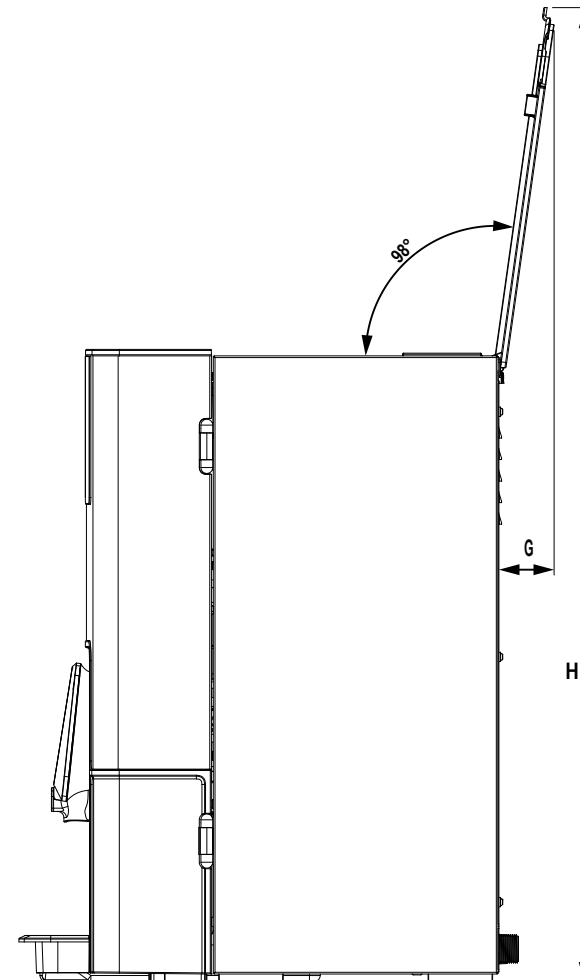

## Sego 11 / 12

Ref.	mm	inch
A.	450	17.72
B.	65	2.56
C.	85	3.35
D.	590	23.23
E.	105	4.13
F.	315	12.40
G.	50	1.97
H.	910	35.83

## Sego 11 / 12 (with Sego raiser set)

Ref.	mm	inch
A.	450	17.72
B.	65	2.56
C.	85	3.35
D.	650	25.59
E.	135	5.31
F.	70	2.75
G.	315	12.40
H.	50	1.97
K.	970	38.19