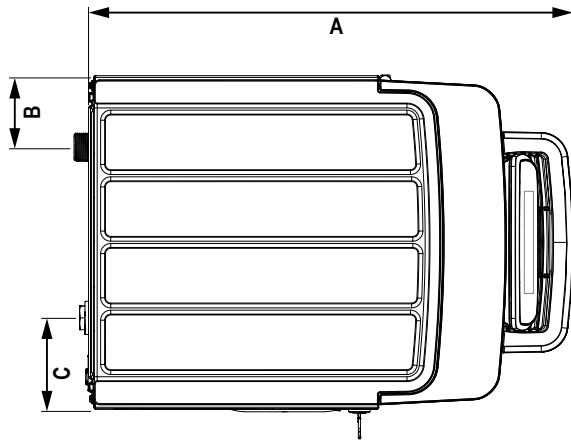

## Sego 11 / 12

Ref.	mm	inch
A.	450	17.72
B.	65	2.56
C.	85	3.35
D.	590	23.23
E.	105	4.13
F.	315	12.40
G.	50	1.97
H.	910	35.83

## Sego 11 / 12 (with Sego raiser set)

Ref.	mm	inch
A.	450	17.72
B.	65	2.56
C.	85	3.35
D.	650	25.59
E.	135	5.31
F.	70	2.75
G.	315	12.40
H.	50	1.97
K.	970	38.19