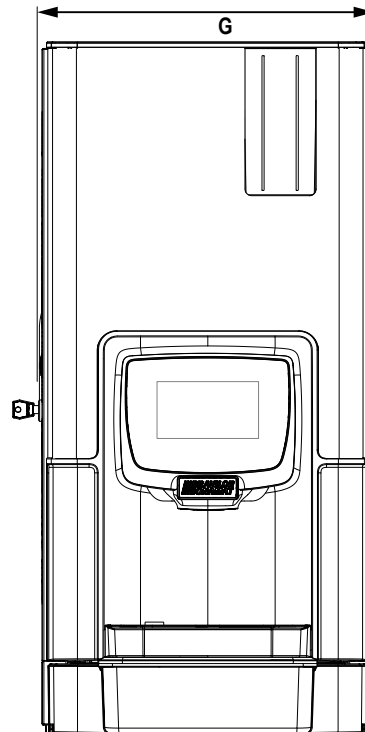

## Sego 11 / 12

Ref.	mm	inch
A.	450	17.72
B.	65	2.56
C.	85	3.35
D.	590	23.23
E.	105	4.13
F.	315	12.40
G.	50	1.97
H.	910	35.83

## Sego 11 / 12 (with Sego raiser set)

Ref.	mm	inch
A.	450	17.72
B.	65	2.56
C.	85	3.35
D.	650	25.59
E.	135	5.31
F.	70	2.75
G.	315	12.40
H.	50	1.97
K.	970	38.19