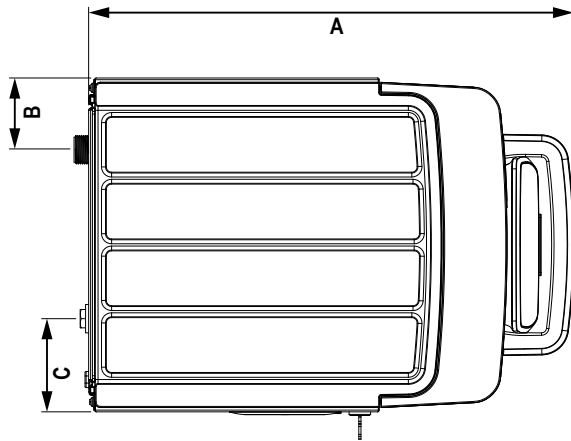

## Sego 11 / 12

Ref.	mm	inch
A.	450	17.72
B.	65	2.56
C.	85	3.35
D.	590	23.23
E.	105	4.13
F.	315	12.40
G.	50	1.97
H.	910	35.83

## Sego 11 / 12 (with Sego raiser set)

Ref.	mm	inch
A.	450	17.72
B.	65	2.56
C.	85	3.35
D.	650	25.59
E.	135	5.31
F.	70	2.75
G.	315	12.40
H.	50	1.97
K.	970	38.19