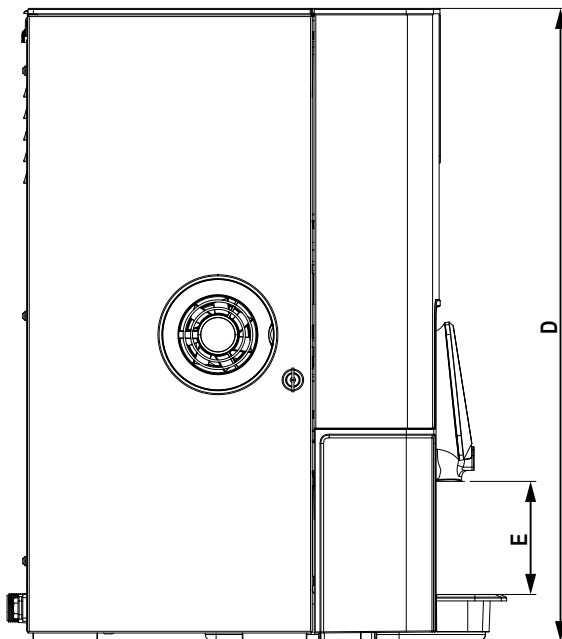

## Sego 11 / 12

Ref.	mm	inch
A.	450	17.72
B.	65	2.56
C.	85	3.35
D.	590	23.23
E.	105	4.13
F.	315	12.40
G.	50	1.97
H.	910	35.83

## Sego 11 / 12 (with Sego raiser set)

Ref.	mm	inch
A.	450	17.72
B.	65	2.56
C.	85	3.35
D.	650	25.59
E.	135	5.31
F.	70	2.75
G.	315	12.40
H.	50	1.97
K.	970	38.19