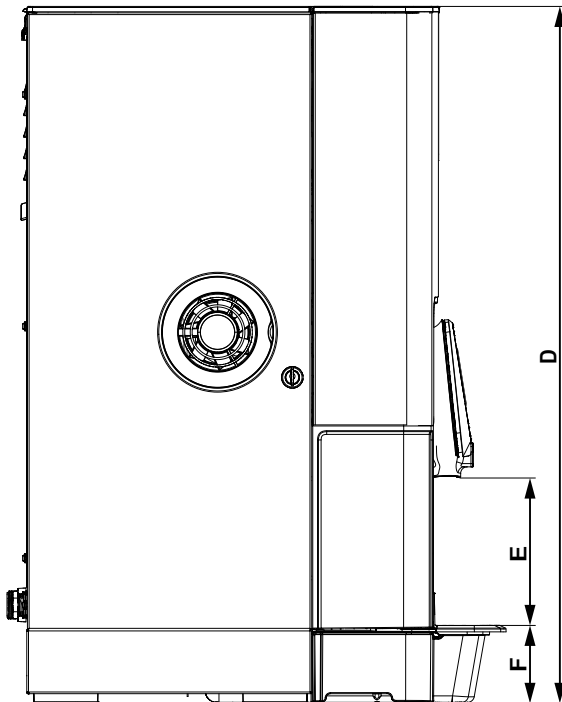

## Sego 11 / 12

Ref.	mm	inch
A.	450	17.72
B.	65	2.56
C.	85	3.35
D.	590	23.23
E.	105	4.13
F.	315	12.40
G.	50	1.97
H.	910	35.83

## Sego 11 / 12 (with Sego raiser set)

Ref.	mm	inch
A.	450	17.72
B.	65	2.56
C.	85	3.35
D.	650	25.59
E.	135	5.31
F.	70	2.75
G.	315	12.40
H.	50	1.97
K.	970	38.19