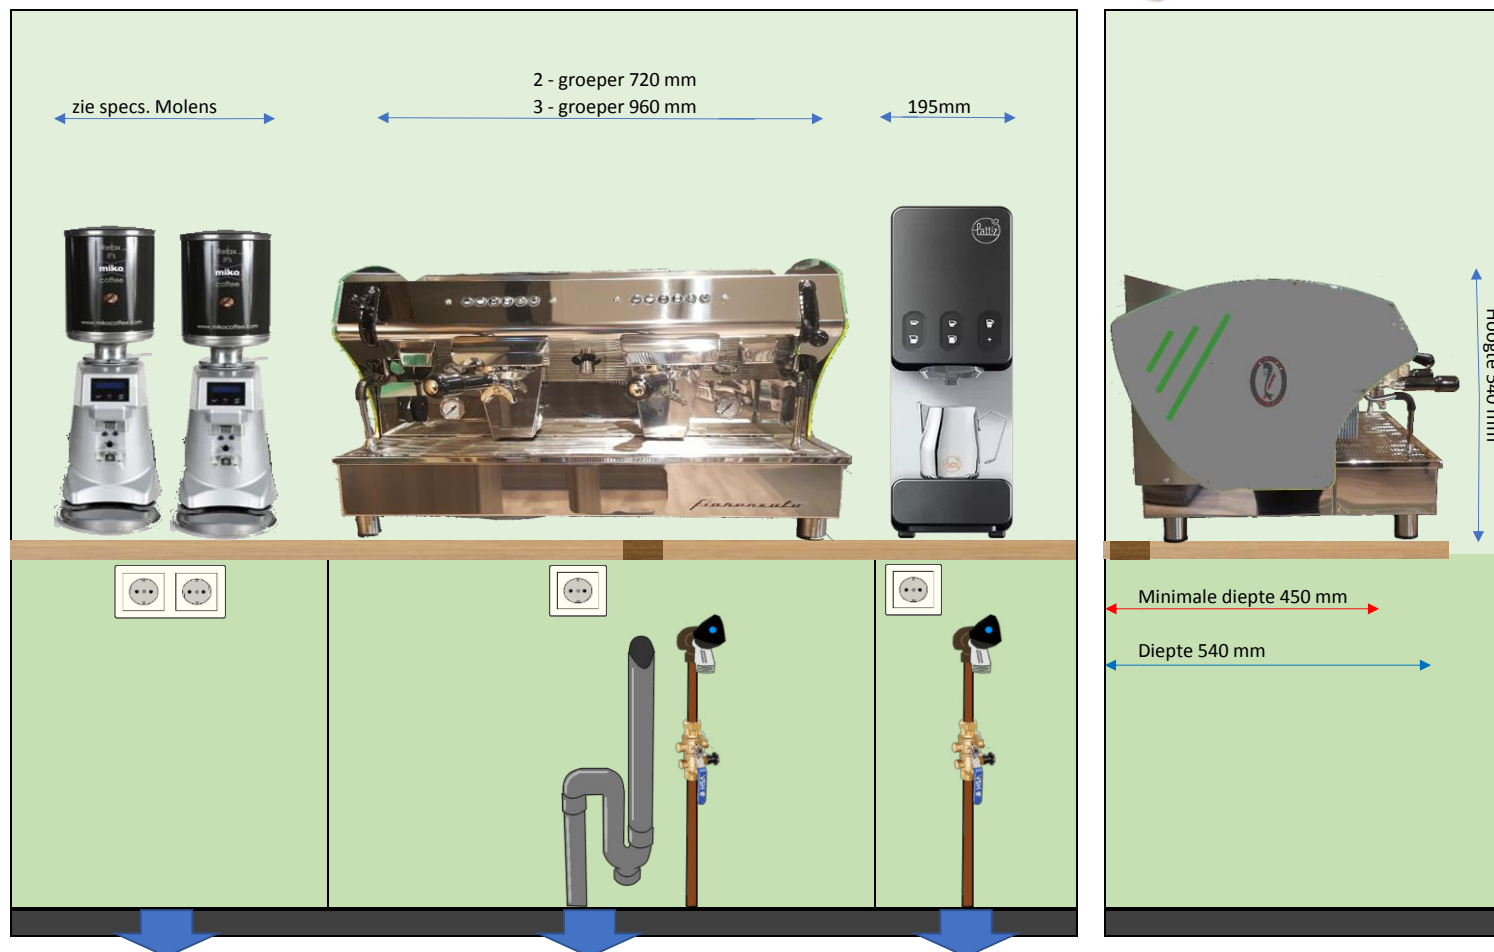

## Aansluitvoorwaarden Fiorenzato Arena (Tall Cup)

- Om de apparatuur in bedrijf te stellen, is het noodzakelijk dat de aansluitpunten (water, electra en evt afvoer) vóór plaatsing werkend aanwezig zijn.

- Wij adviseren om het werkblad stabiel en niet hoger dan 100 cm van de vloer te maken.

- Alle aansluitpunten dienen in dezelfde ruimte aanwezig te zijn, maximaal 1,5 mtr van de apparatuur en eenvoudig bereikbaar. (wij verplaatsen geen koelingen of andere apparatuur tijdens installatie of service)

- Indien de aansluitvoorzieningen niet conform voorschriften gereed zijn behouden wij ons het recht voor de gemaakte kosten in rekening te brengen.

<b>Elektra conform NEN 1010</b> <b>Groen gedrukt = geadviseerd</b> <input type="checkbox"/> (kruis aan welke aansluiting van toepassing is)	Voor iedere molen / Puqpress melkkoeler of koppenwarmer 1 x wcd 230V / 16A (1ph+N+PE)	<input type="checkbox"/> Enkele wcd 230V / 16A (1ph+N+PE) aparte groep <input type="checkbox"/> Perilex wcd 400V / 16A (3ph+N+PE) <input type="checkbox"/> CeeForm wcd 400V / 16A (3ph+N+PE)	Enkele wcd 230V / 16A (1ph+N+PE) aparte groep
<b>Drinkwateraansluiting conform NEN 1006</b>		3/4" beluchte wasmachinekraan met controleerbare keerklep (niet noodzakelijk maar kan verplicht zijn) Waterdruk tussen 1,5 - 5 bar	3/4" beluchte wasmachinekraan met controleerbare keerklep (niet noodzakelijk maar kan verplicht zijn) Waterdruk tussen 1,5 - 5 bar
<b>Water afvoer conform NEN 3215</b>		Waterafvoer 40mm met sifon / stankafsluiter	
<b>Bijzonderheden en opmerkingen</b>		<b>Driegroeps machine altijd op 400V</b>	Zorg voor voldoende ruimte boven te Lattiz ivm het openen van de deur