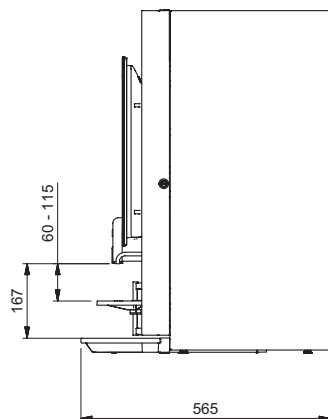

+ RVS permanentfilter

+ Keramische maalschijven (Ditting®) gaan tot ca. 150.000 kopjes mee

OPTIFRESH TOUCH

Alle afmetingen in mm

ZIJAAANZICHT RECHTS

ACHTERKANT

OPTIFRESH BEAN TOUCH

ZIJAAANZICHT RECHTS