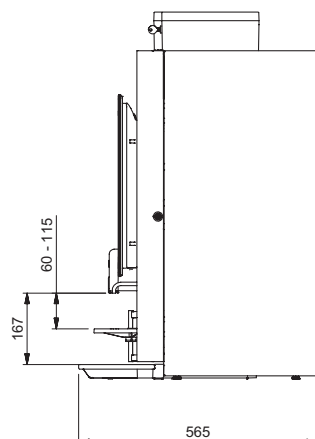

OPTIFRESH BEAN TOUCH

ZIJAAANZICHT RECHTS