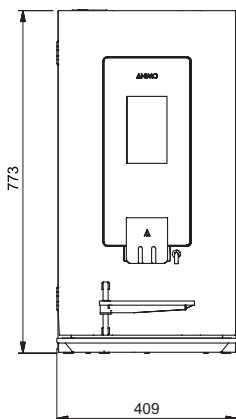

OPTIFRESH

(4 uitvoeringen)

- + 1 Fresh brew koffiecanner
- + Aantal instantcanisters: maximaal 3
- + Display met keuzetoetsen of touchscreen
- + B 409 x D 575 x H 773 mm

OPTIFRESH BEAN

(4 uitvoeringen)

- + 1 bonencanister
- + Aantal instantcanisters: maximaal 3
- + Display met keuzetoetsen of touchscreen
- + B 409 x D 575 x H 865 mm

+ RVS permanentfilter

+ Keramische maalschijven (Ditting®) gaan tot ca. 150.000 kopjes mee

OPTIFRESH TOUCH

Alle afmetingen in mm

ZIJAAANZICHT RECHTS

ACHTERKANT

OPTIFRESH BEAN TOUCH

ZIJAAANZICHT RECHTS