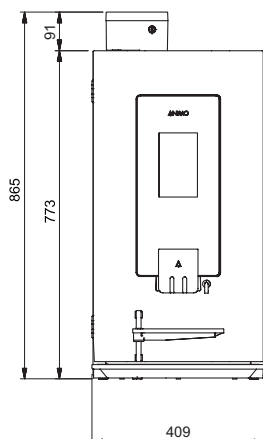

OPTIFRESH BEAN TOUCH

ZIJAAANZICHT RECHTS

ACHTERKANT