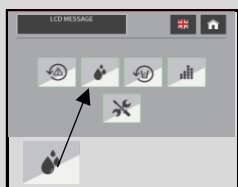

Dagelijks

Open de deur

Leeg de afvalbak en reinig deze met zeep en water

Leeg het lekblad en reinig deze met zeep en water

Druk 5 sec op de service knop aan de binnenzijde

Plaats een kan of bak onder de uitloop

Druk op de spoeltoets aan de buitenzijde

Druk op de Home toets aan de buitenzijde

Uw machine is gereed voor gebruik

Wekelijks

Open de deur

Open de deksel

Leeg de afvalbak en reinig deze met zeep en water

Leeg het lekblad en reinig deze met zeep en water