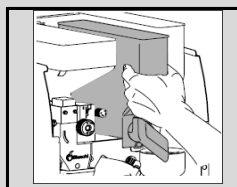

Verwijder kanisters ledig deze en vul ze opnieuw