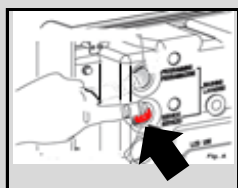

Monteer alle gereinigde onderdelen

Druk 5 sec op de service knop aan de binnenzijde

Plaats een kan of bak onder de uitloop

Druk op de spoeltoets aan de buitenzijde

Druk op de Home toets aan de buitenzijde