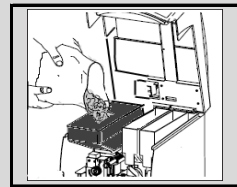

Vul de bonen in het kanister