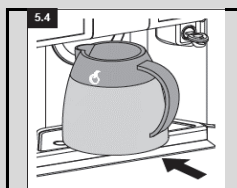

Monteer alle gereinigde onderdelen

Druk 5 sec op de service knop aan de binnenzijde

Plaats een kan of bak onder de uitloop

Druk op de spoeltoets aan de buitenzijde

Druk op de Home toets aan de buitenzijde