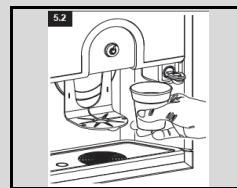

Uw machine is gereed voor gebruik

Alarm bonen

Display toont "alarm bonen"

Open de deur

Open de deksel

Vul de bonen in het kanister

Vul topping & cacao buiten de machine

Druk 5 sec op de service knop aan de binnenzijde

Druk op de reset toets aan de buitenzijde

Druk op de Home toets aan de buitenzijde

Uw machine is gereed voor gebruik

Tellerstanden

Open de deur

Druk 5 sec op de service knop aan de binnenzijde

Druk op tellers