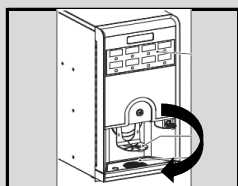

Druk op de spoeltoets aan de buitenzijde

Druk op de Home toets aan de buitenzijde

Uw machine is gereed voor gebruik

Wekelijks

Open de deur

Open de deksel

Leeg de afvalbak en reinig deze met zeep en water

Leeg het lekblad en reinig deze met zeep en water

Monteer alle gereinigde onderdelen

Druk 5 sec op de service knop aan de binnenzijde

Plaats een kan of bak onder de uitloop

Druk op de spoeltoets aan de buitenzijde

Druk op de Home toets aan de buitenzijde