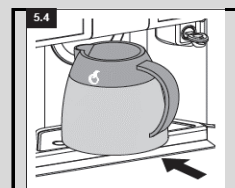

Dagelijks

Open de deur

Leeg de afvalbak en reinig deze met zeep en water

Leeg het lekblad en reinig deze met zeep en water

Druk 5 sec op de service knop aan de binnenzijde

Plaats een kan of bak onder de uitloop

Druk op de spoeltoets aan de buitenzijde

Druk op de Home toets aan de buitenzijde

Uw machine is gereed voor gebruik

Wekelijks

Open de deur

Open de deksel

Leeg de afvalbak en reinig deze met zeep en water

Leeg het lekblad en reinig deze met zeep en water