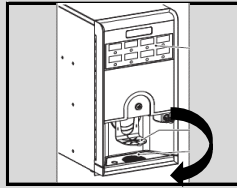

Monteer alle gereinigde onderdelen

Druk 5 sec op de service knop aan de binnenzijde

Plaats een kan of bak onder de uitloop

Druk op de spoeltoets aan de buitenzijde

Druk op de Home toets aan de buitenzijde

Uw machine is gereed voor gebruik

Alarm afval

Display toont "alarm afval"

Open de deur

Leeg de afvalbak

Druk 5 sec op de service knop aan de binnenzijde

Druk op de afval toets aan de buitenzijde

Druk op de Home toets aan de buitenzijde