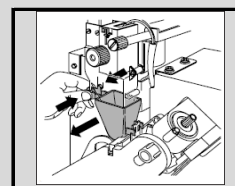

Druk op de spoeltoets aan de buitenzijde

Druk op de Home toets aan de buitenzijde

Uw machine is gereed voor gebruik

Wekelijks

Open de deur

Open de deksel

Leeg de afvalbak en reinig deze met zeep en water

Leeg het lekblad en reinig deze met zeep en water

Monteer alle gereinigde onderdelen

Druk 5 sec op de service knop aan de binnenzijde

Plaats een kan of bak onder de uitloop

Druk op de spoeltoets aan de buitenzijde

Druk op de Home toets aan de buitenzijde