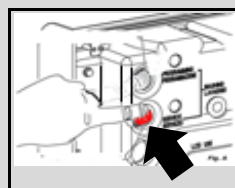

Druk 5 sec op de service knop aan de binnenzijde