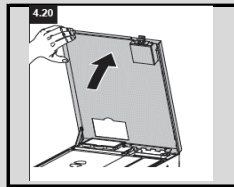

Open de deksel