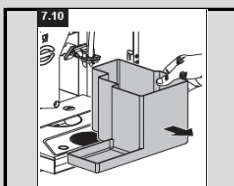

Druk op de spoeltoets aan de buitenzijde

Druk op de Home toets aan de buitenzijde

Uw machine is gereed voor gebruik

Wekelijks

Open de deur

Open de deksel

Leeg de afvalbak en reinig deze met zeep en water

Leeg het lekblad en reinig deze met zeep en water

Monteer alle gereinigde onderdelen

Druk 5 sec op de service knop aan de binnenzijde

Plaats een kan of bak onder de uitloop

Druk op de spoeltoets aan de buitenzijde

Druk op de Home toets aan de buitenzijde