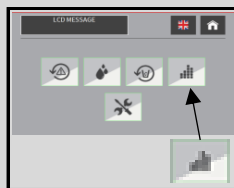

Druk op de reset toets aan de buitenzijde

Druk op de Home toets aan de buitenzijde

Uw machine is gereed voor gebruik

Tellerstanden

Open de deur

Druk 5 sec op de service knop aan de binnenzijde

Druk op tellers