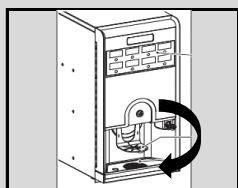

Dagelijks

Open de deur

Leeg de afvalbak en reinig deze met zeep en water

Leeg het lekblad en reinig deze met zeep en water

Druk 5 sec op de service knop aan de binnenzijde

Plaats een kan of bak onder de uitloop

Druk op de spoeltoets aan de buitenzijde

Druk op de Home toets aan de buitenzijde

Uw machine is gereed voor gebruik

Wekelijks

Open de deur

Open de deksel

Leeg de afvalbak en reinig deze met zeep en water

Leeg het lekblad en reinig deze met zeep en water