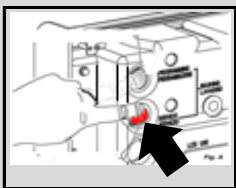

Druk 5 sec op de service knop aan de binnenzijde