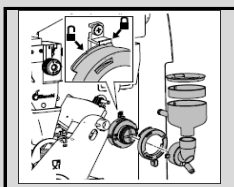

Demonteer de mixbeker en reinig deze