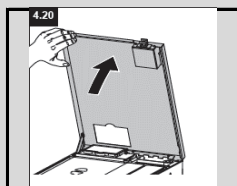

Druk op de spoeltoets aan de buitenzijde

Druk op de Home toets aan de buitenzijde

Uw machine is gereed voor gebruik

Wekelijks

Open de deur

Open de deksel

Leeg de afvalbak en reinig deze met zeep en water

Leeg het lekblad en reinig deze met zeep en water