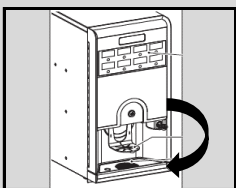

Druk op de reset toets aan de buitenzijde

Druk op de Home toets aan de buitenzijde

Uw machine is gereed voor gebruik

Tellerstanden

Open de deur

Druk 5 sec op de service knop aan de binnenzijde

Druk op tellers