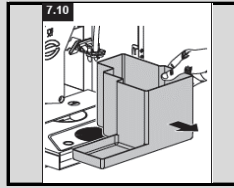

Monteer alle gereinigde onderdelen

Druk 5 sec op de service knop aan de binnenzijde

Plaats een kan of bak onder de uitloop

Druk op de spoeltoets aan de buitenzijde

Druk op de Home toets aan de buitenzijde

Uw machine is gereed voor gebruik

Alarm afval

Display toont "alarm afval"

Open de deur

Leeg de afvalbak

Druk 5 sec op de service knop aan de binnenzijde

Druk op de afval toets aan de buitenzijde

Druk op de Home toets aan de buitenzijde