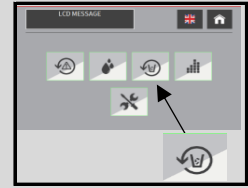

Monteer alle gereinigde onderdelen

Druk 5 sec op de service knop aan de binnenzijde

Plaats een kan of bak onder de uitloop

Druk op de spoeltoets aan de buitenzijde

Druk op de Home toets aan de buitenzijde

Uw machine is gereed voor gebruik

Alarm afval

Display toont "alarm afval"

Open de deur

Leeg de afvalbak

Druk 5 sec op de service knop aan de binnenzijde

Druk op de afval toets aan de buitenzijde

Druk op de Home toets aan de buitenzijde