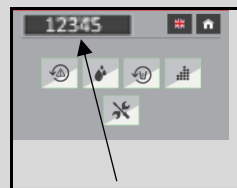

Druk op de reset toets aan de buitenzijde

Druk op de Home toets aan de buitenzijde

Uw machine is gereed voor gebruik

Tellerstanden

Open de deur

Druk 5 sec op de service knop aan de binnenzijde

Druk op tellers