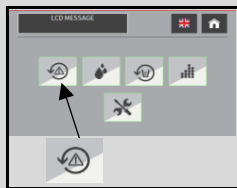

Uw machine is gereed voor gebruik

Alarm bonen

Display toont "alarm bonen"

Open de deur

Open de deksel

Vul de bonen in het kanister

Vul topping & cacao buiten de machine

Druk 5 sec op de service knop aan de binnenzijde

Druk op de reset toets aan de buitenzijde

Druk op de Home toets aan de buitenzijde

Uw machine is gereed voor gebruik

Tellerstanden

Open de deur

Druk 5 sec op de service knop aan de binnenzijde

Druk op tellers