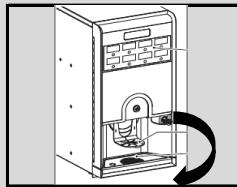

Open de deur