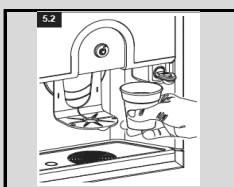

Dagelijks

Open de deur

Leeg de afvalbak en reinig deze met zeep en water

Leeg het lekblad en reinig deze met zeep en water

Druk 5 sec op de service knop aan de binnenzijde

Plaats een kan of bak onder de uitloop

Druk op de spoeltoets aan de buitenzijde

Druk op de Home toets aan de buitenzijde

Uw machine is gereed voor gebruik

Wekelijks

Open de deur

Open de deksel

Leeg de afvalbak en reinig deze met zeep en water

Leeg het lekblad en reinig deze met zeep en water

Monteer alle gereinigde onderdelen

Druk 5 sec op de service knop aan de binnenzijde

Plaats een kan of bak onder de uitloop

Druk op de spoeltoets aan de buitenzijde

Druk op de Home toets aan de buitenzijde