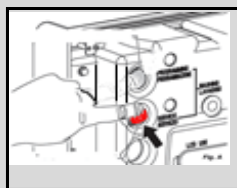

Druk op de reset toets aan de buitenzijde

Druk op de Home toets aan de buitenzijde

Uw machine is gereed voor gebruik

Tellerstanden

Open de deur

Druk 5 sec op de service knop aan de binnenzijde

Druk op tellers