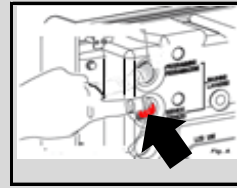

Druk 5 sec op de service knop aan de binnenzijde